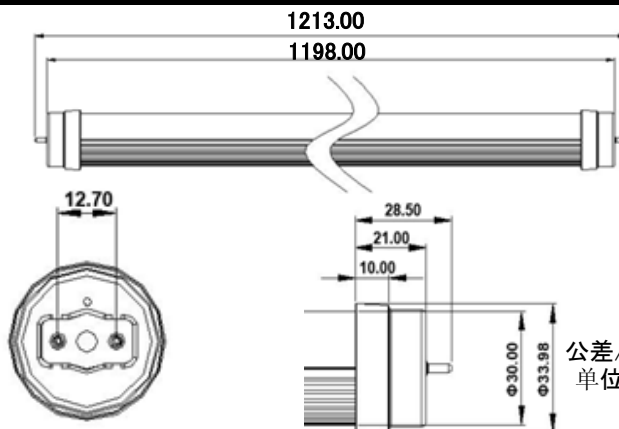

3E Brighten Your Life

アマレッド1.2M直管形LEDランプ 製品仕様書/Specification

型番 JLTA023CFDB /JLTA023CHDB

※JLTA023CFDB 色温度 5000K, JLTA023CHDB 色温度5700K

1.電気特性

項目 /Item	記号 /Symbol	定格/rating	単位 /Unit
電源電圧 /power supply voltage	Vin	100±10	V
駆動電流 /drive current	Iin	0.38±0.04	A
周波数 /frequency	F	60/50	Hz
消費電力 /power consumption	P	23±2	W
力率 /power factor	—	≧0.6	—

2.光学特性

項目 /Item	記号 /Symbol	標準 /TYP.	単位 /Unit	備考 /
全光束 /Luminous Flux	—	1400	lm	—
直下照度 /under 1 m	1m直下 /under 1 m	360	lx	—
色温度 /Typical Color Tone	Tc	4500~6500	K	—
演色性 /CRI	Ra	70	—	—
ビーム角度 /Beam angle	—	120	°	—

3.外形寸法

項目 /Parameter	記号 /Symbol	標準 /TYP.	単位 /Unit	備考 /
ランプ長さ(縦) /length of tube	L	1198	mm	—
ランプ直径 /diameter of tube	φ	30	mm	—
重量 /weight	—	330	g	—

公差/Tolerance : ±1.00
単位/Unlit : mm

記事(改訂理由)/Article

改訂者/Revision